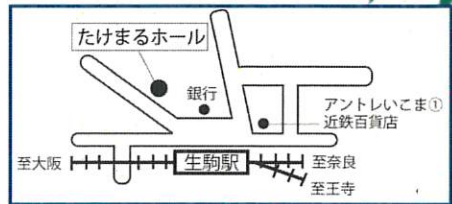

近鉄生駒徒歩約2分 公共交通機関をご利用ください

料 金：800円(全席自由席) 生きいきクーポン券使えます

チケット発売：10月10日(日)10:00~

たけまるホールにて(電話予約可)

お問い合わせ：たけまるホールTEL.0743-75-0707

共催：吉本興業株式会社
よしもと・南海扶同事業体

反社会的勢力
排除宣言

※新型コロナウイルスの感染状況により公演の延期、中止の場合があります。