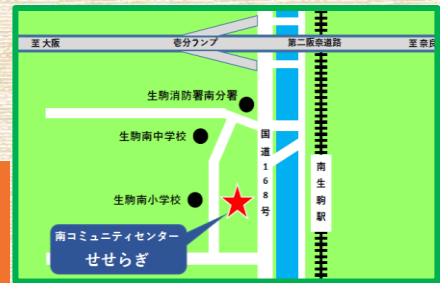

生駒寄席 せせらぎ亭

吉例

新春女流大会

とき

令和4年1月15日(土)

13:15開場 14:00開演

ところ

南コミュニティセンターせせらぎ

手品
松旭斎天蝶

チケット発売

11月20日(土) 10:00~発売開始

発売窓口(9:00~17:30) ※月曜日休館

■南コミュニティセンターせせらぎ ■たけまるホール ■生駒市図書館
■北コミュニティセンターISTAはばたき ■鹿ノ台ふれあいホール

主催:生駒市生涯学習施設指定管理者 よしもと・南海共同事業体

協賛:コカ・コーラボトラーズジャパン株式会社

※新型コロナウイルスの感染状況により公演の中止、延期の場合があります。