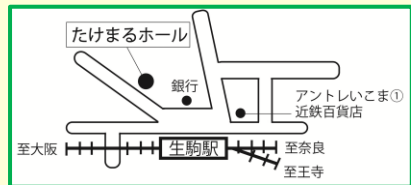

近鉄生駒駅徒歩約2分

※公共交通機関をご利用ください。

ミキ漫HP.

共催：吉本興業株式会社/よしもと・南海共同事業体

YOSHIMOTO 110th

iKOMMA
生駒市生涯学習施設

反社会的勢力
排除宣言

※新型コロナウイルスの感染状況により公演を中止、延期する場合があります。